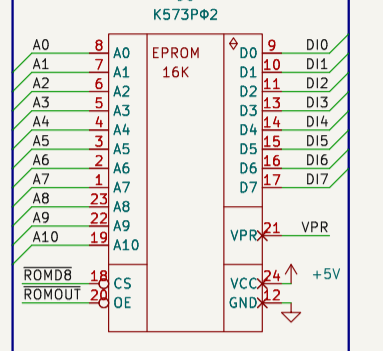

Перв. примен.

Справ. №

Подп. и дата

Инв.№ дубл.

Взам.инв.№

Подп. и дата

Инв.№ подл.

Изм.	Лист	№ докум.	Подп.	Дата
Разраб.				
Пров.				
Т.контр.				
Н.контр.				
Утв.				

Фг3.089.122

Ячейка процессора
Агат-7
начальный вариант

Лит.	Масса	Масштаб
Лист 1	Листов 1	

normeister@gmail.com