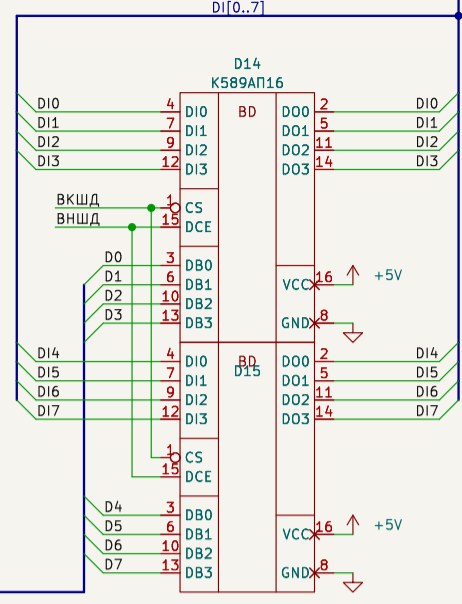

Перв. примен.

Справ. №

Подп. и дата

Инв.№ дубл.

Взам.инв.№

Подп. и дата

Инв.№ подл.

Изм.	Лист	№ докум.	Подп.	Дата
Разраб.				
Пров.				
Т.контр.				
Н.контр.				
Утв.				

Фг3.089.122

Ячейка процессора
Агат-7
начальный вариант

Лит.	Масса	Масштаб
Лист 1	Листов 1	

normeister@gmail.com