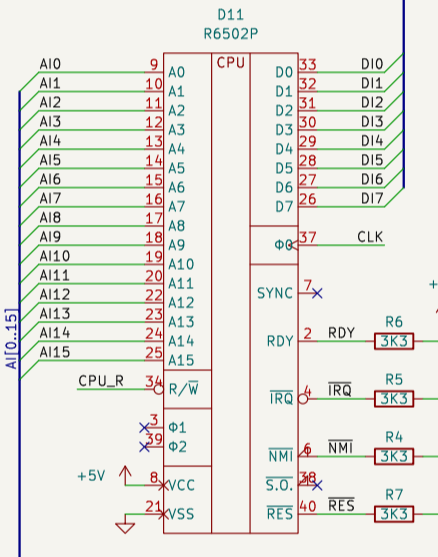

Перв. примен.

Справ. №

Подп. и дата

Инв.№ дубл.

Взам.инв.№

Подп. и дата

Инв.№ подл.

Изм.	Лист	№ докум.	Подп.	Дата
Разраб.				
Пров.				
Т.контр.				
Н.контр.				
Утв.				

Фг3.089.122

Ячейка процессора
Агат-7
начальный вариант

Лит.	Масса	Масштаб
Лист 1	Листов 1	

normeister@gmail.com