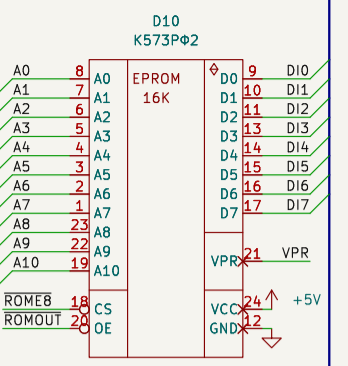

Перв. примен.

Справ. №

Подп. и дата

Инв.№ дубл.

Взам.инв.№

Подп. и дата

Инв.№ подл.

Изм.	Лист	№ докум.	Подп.	Дата
Разраб.				
Пров.				
Т.контр.				
Н.контр.				
Утв.				

Фг3.089.122

Ячейка процессора
Агат-7
начальный вариант

Лит.	Масса	Масштаб
Лист 1	Листов 1	

normeister@gmail.com