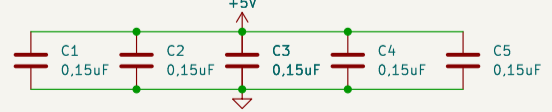

Перв. примен.

Справ. №

Подп. и дата

Инв.№ дубл.

Взам.инв.№

Подп. и дата

Инв.№ подл.

Изм.	Лист	№ докум.	Подп.	Дата
Разраб.				
Пров.				
Т.контр.				
Н.контр.				
Утв.				

Фг3.089.122

Ячейка процессора
Агат-7
начальный вариант

Лит.	Масса	Масштаб
Лист 1	Листов 1	

normeister@gmail.com