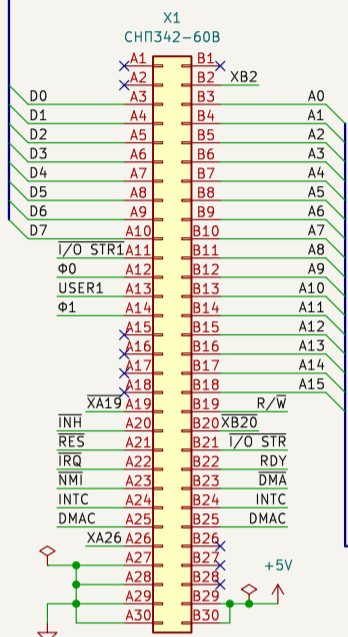

Перв. примен.

Справ. №

Подп. и дата

Инв.№ дубл.

Взам.инв.№

Подп. и дата

Инв.№ подл.

Изм.	Лист	№ докум.	Подп.	Дата
Разраб.				
Пров.				
Т.контр.				
Н.контр.				
Утв.				

Фг3.089.122

Ячейка процессора
Агат-7
начальный вариант

Лит.	Масса	Масштаб
Лист 1	Листов 1	

normeister@gmail.com