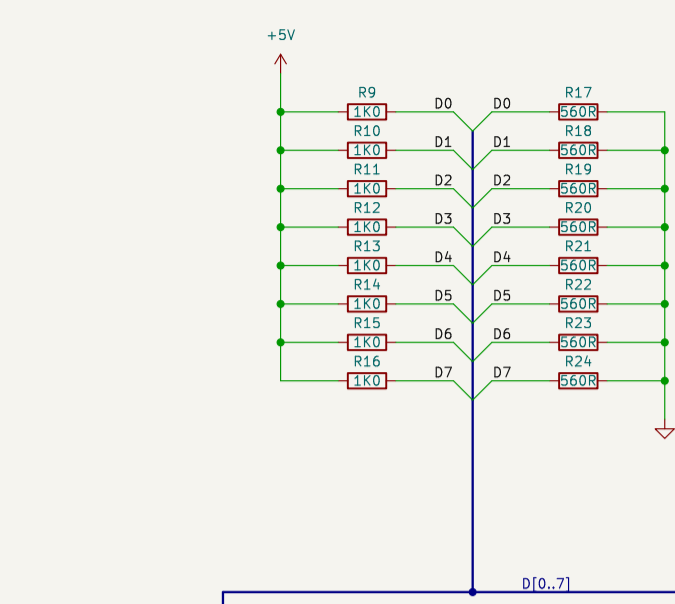

Перв. примен.

Справ. №

Подп. и дата

Инв.№ дубл.

Взам.инв.№

Подп. и дата

Инв.№ подл.

Изм.	Лист	№ докум.	Подп.	Дата
Разраб.				
Пров.				
Т.контр.				
Н.контр.				
Утв.				

Фг3.089.122

Ячейка процессора
Агат-7
начальный вариант

Лит.	Масса	Масштаб
Лист 1	Листов 1	

normeister@gmail.com