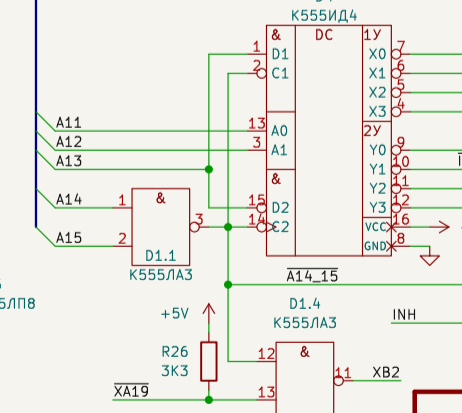

Перв. примен.

Справ. №

Подп. и дата

Инв.№ дубл.

Взам.инв.№

Подп. и дата

Инв.№ подл.

Изм.	Лист	№ докум.	Подп.	Дата
Разраб.				
Пров.				
Т.контр.				
Н.контр.				
Утв.				

Фг3.089.122

Ячейка процессора
Агат-7
начальный вариант

Лит.	Масса	Масштаб
Лист 1	Листов 1	

normeister@gmail.com