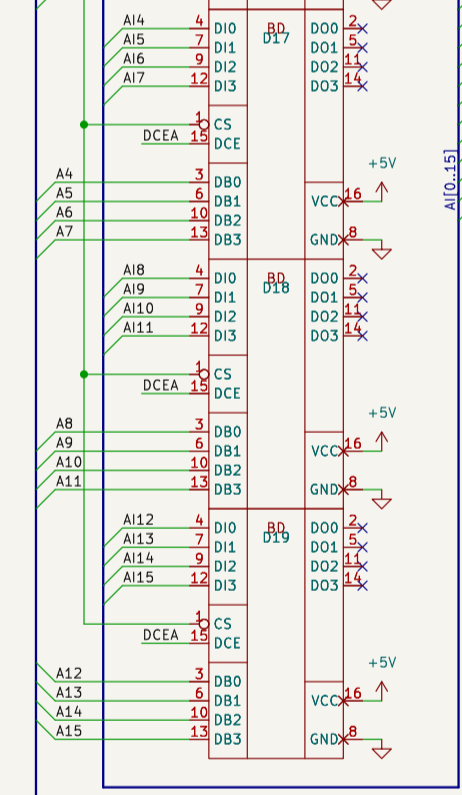

Перв. примен.

Справ. №

Подп. и дата

Инв.№ дубл.

Взам.инв.№

Подп. и дата

Инв.№ подл.

Изм.	Лист	№ докум.	Подп.	Дата
Разраб.				
Пров.				
Т.контр.				
Н.контр.				
Утв.				

Фг3.089.122

Ячейка процессора
Агат-7
начальный вариант

Лит.	Масса	Масштаб
Лист 1	Листов 1	

normeister@gmail.com