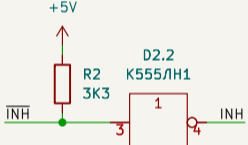

Перв. примен.

Справ. №

Подп. и дата

Инв.№ дубл.

Взам.инв.№

Подп. и дата

Инв.№ подл.

Изм.	Лист	№ докум.	Подп.	Дата
Разраб.				
Пров.				
Т.контр.				
Н.контр.				
Утв.				

Фг3.089.122

Ячейка процессора
Агат-7
начальный вариант

Лит.	Масса	Масштаб
Лист 1	Листов 1	

normeister@gmail.com