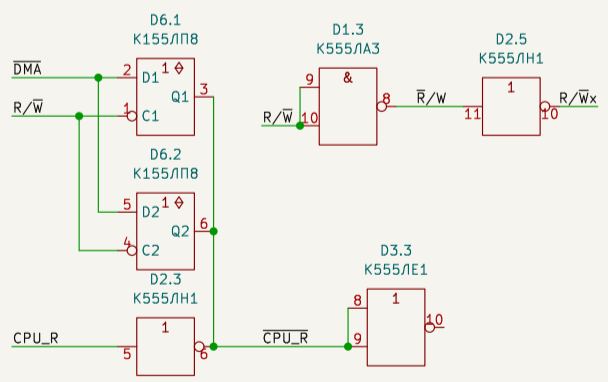

Перв. примен.

Справ. №

Подп. и дата

Инв.№ дубл.

Взам.инв.№

Подп. и дата

Инв.№ подл.

Изм.	Лист	№ докум.	Подп.	Дата
Разраб.				
Пров.				
Т.контр.				
Н.контр.				
Утв.				

Фг3.089.122

Ячейка процессора
Агат-7
начальный вариант

Лит.	Масса	Масштаб
Лист 1	Листов 1	

normeister@gmail.com