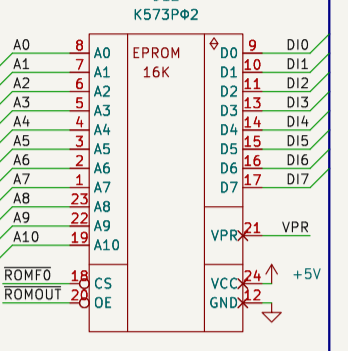

Перв. примен.

Справ. №

Подп. и дата

Инв.№ дубл.

Взам.инв.№

Подп. и дата

Инв.№ подл.

Изм.	Лист	№ докум.	Подп.	Дата
Разраб.				
Пров.				
Т.контр.				
Н.контр.				
Утв.				

Фг3.089.122

Ячейка процессора
Агат-7
начальный вариант

Лит.	Масса	Масштаб
Лист 1	Листов 1	

normeister@gmail.com