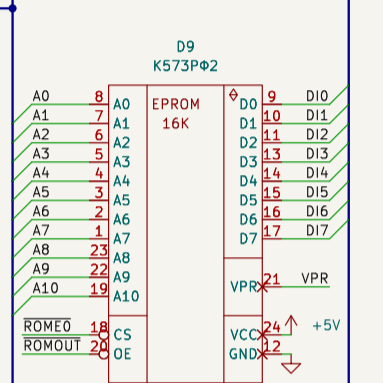

Перв. примен.

Справ. №

Подп. и дата

Инв.№ дубл.

Взам.инв.№

Подп. и дата

Инв.№ подл.

Изм.	Лист	№ докум.	Подп.	Дата
Разраб.				
Пров.				
Т.контр.				
Н.контр.				
Утв.				

Фг3.089.122

Ячейка процессора
Агат-7
начальный вариант

Лит.	Масса	Масштаб
Лист 1	Листов 1	

normeister@gmail.com