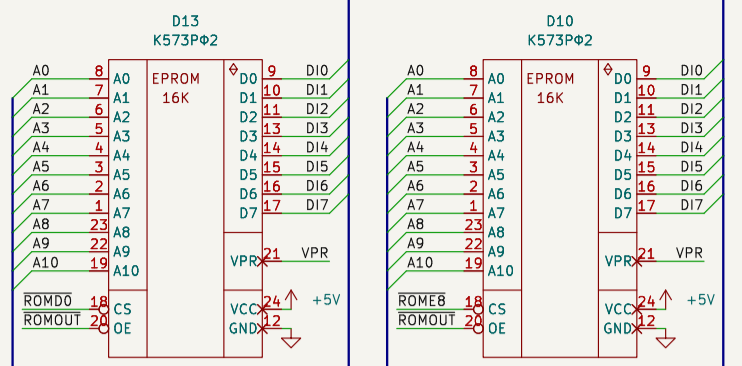

Перв. примен.

Справ. №

Подп. и дата

Инв.№ дубл.

Взам.инв.№

Подп. и дата

Инв.№ подл.

Изм.	Лист	№ докум.	Подп.	Дата
Разраб.				
Пров.				
Т.контр.				
Н.контр.				
Утв.				

Фг3.089.122

Ячейка процессора
Агат-7
начальный вариант

Лит.	Масса	Масштаб
Лист 1	Листов 1	

normeister@gmail.com