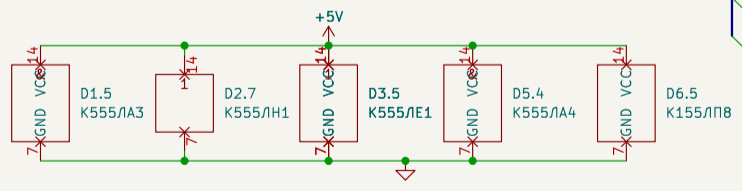

Перв. примен.

Справ. №

Подп. и дата

Инв.№ дубл.

Взам.инв.№

Подп. и дата

Инв.№ подл.

Изм.	Лист	№ докум.	Подп.	Дата
Разраб.				
Пров.				
Т.контр.				
Н.контр.				
Утв.				

Фг3.089.122

Ячейка процессора
Агат-7
начальный вариант

Лит.	Масса	Масштаб
Лист 1	Листов 1	

normeister@gmail.com