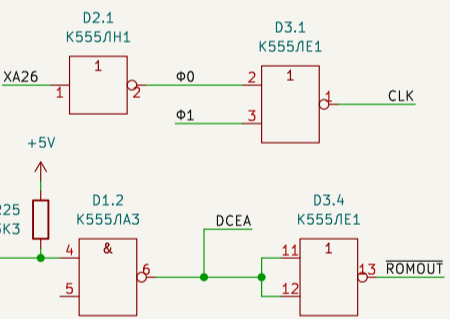

Перв. примен.

Справ. №

Подп. и дата

Инв.№ дубл.

Взам.инв.№

Подп. и дата

Инв.№ подл.

Изм.	Лист	№ докум.	Подп.	Дата
Разраб.				
Пров.				
Т.контр.				
Н.контр.				
Утв.				

Фг3.089.122

Ячейка процессора
Агат-7
начальный вариант

Лит.	Масса	Масштаб
Лист 1	Листов 1	

normeister@gmail.com