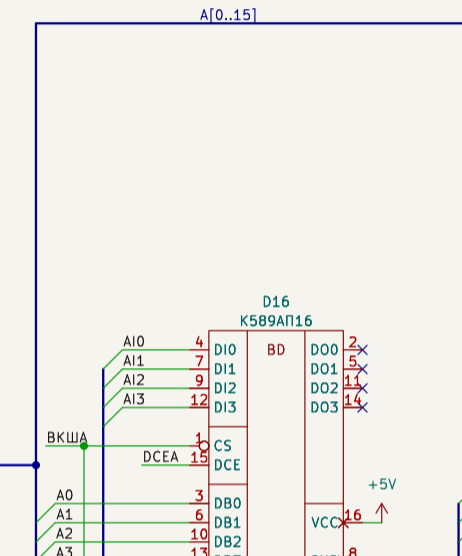

Перв. примен.

Справ. №

Подп. и дата

Инв.№ дубл.

Взам.инв.№

Подп. и дата

Инв.№ подл.

Изм.	Лист	№ докум.	Подп.	Дата
Разраб.				
Пров.				
Т.контр.				
Н.контр.				
Утв.				

Фг3.089.122

Ячейка процессора
Агат-7
начальный вариант

Лит.	Масса	Масштаб
Лист 1	Листов 1	

normeister@gmail.com