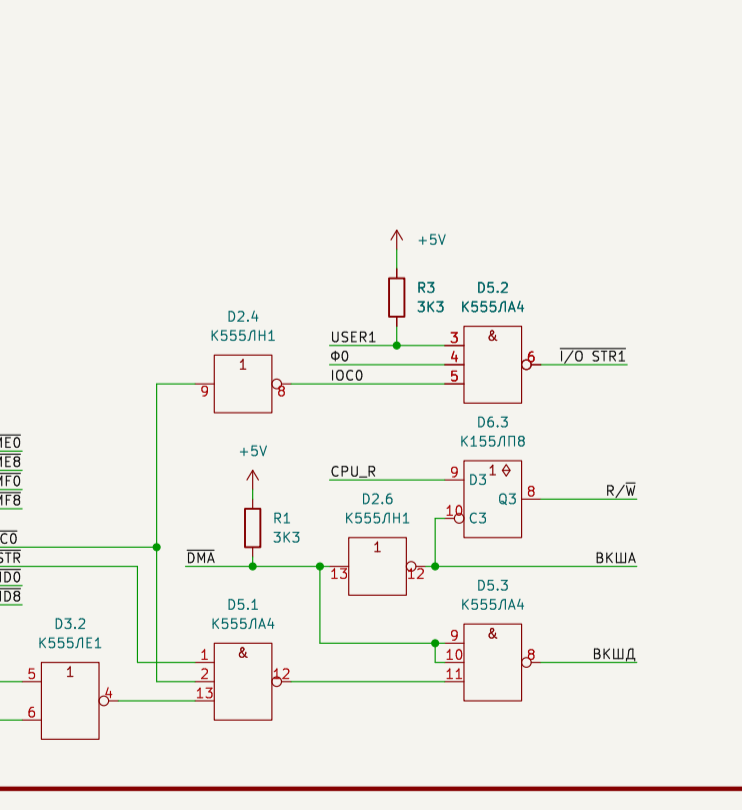

Перв. примен.

Справ. №

Подп. и дата

Инв.№ дубл.

Взам.инв.№

Подп. и дата

Инв.№ подл.

Изм.	Лист	№ докум.	Подп.	Дата
Разраб.				
Пров.				
Т.контр.				
Н.контр.				
Утв.				

Фг3.089.122

Ячейка процессора
Агат-7
начальный вариант

Лит.	Масса	Масштаб
Лист 1	Листов 1	

normeister@gmail.com