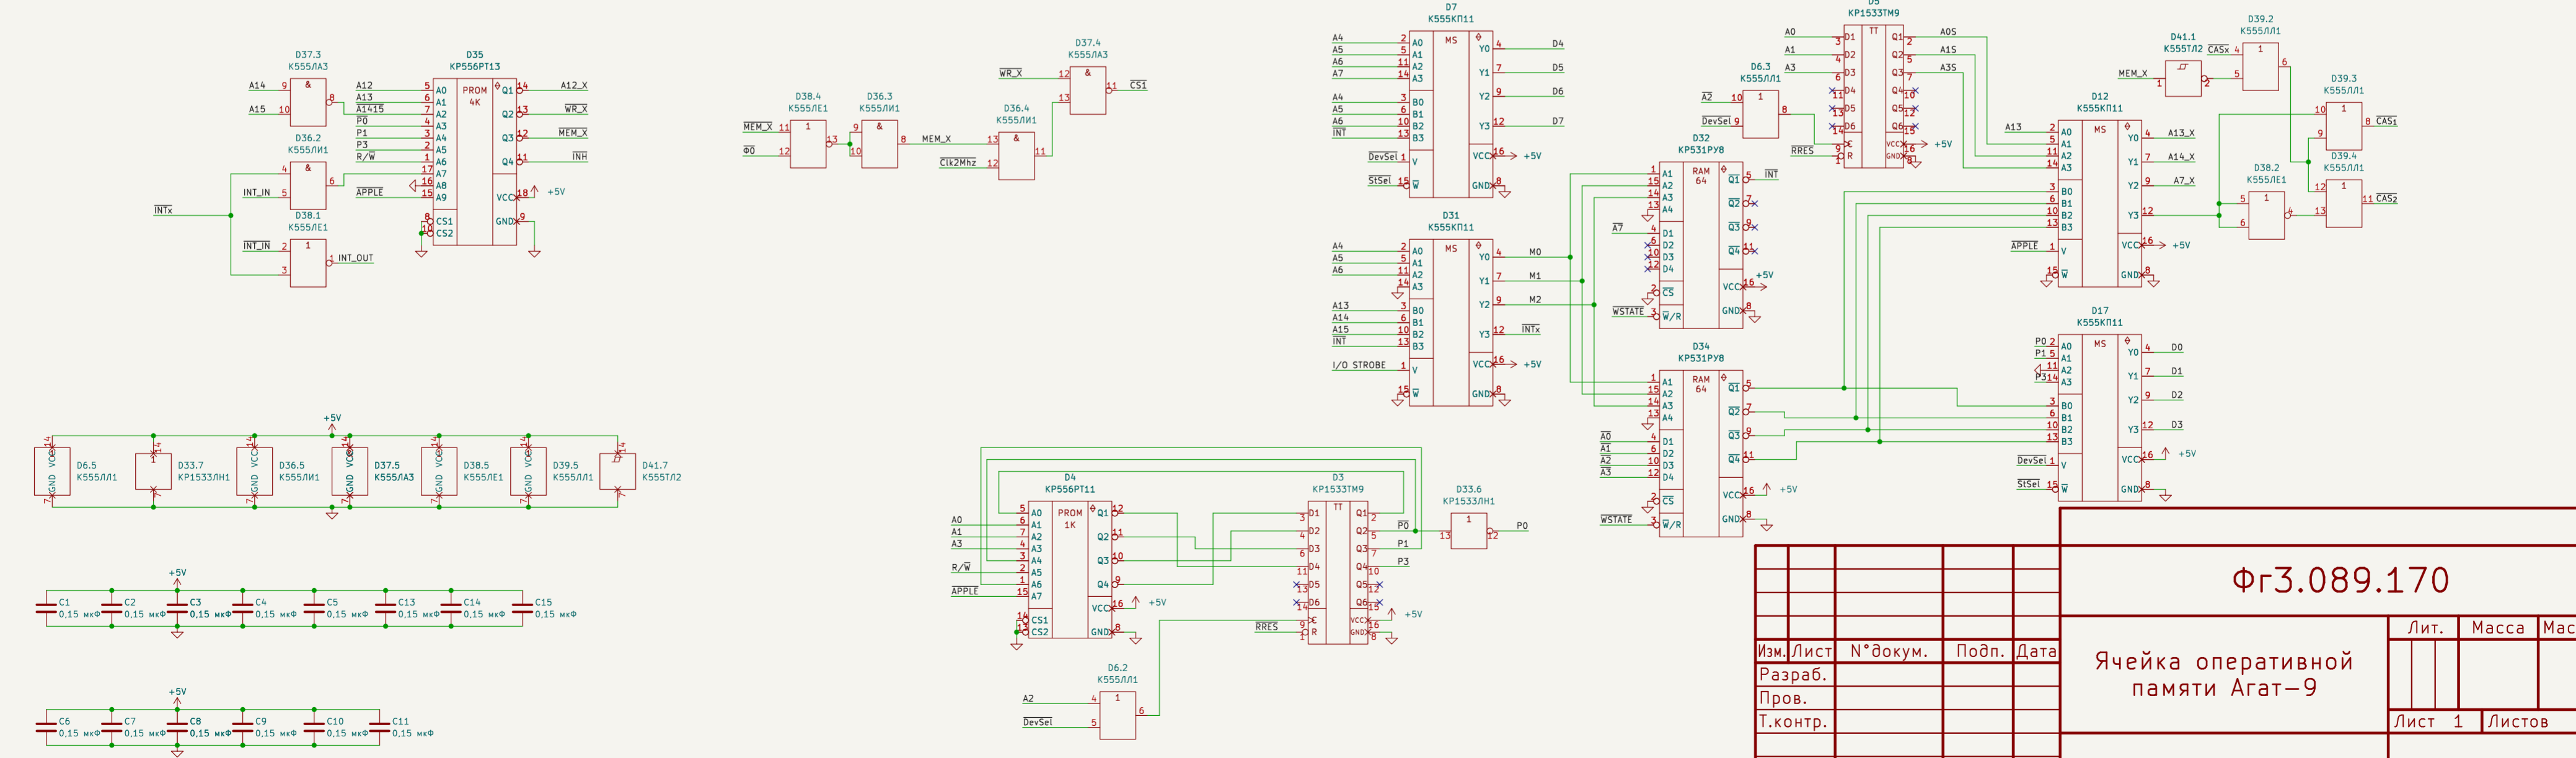

Перв. примен.

Справ. №

Подп. и дата

Взам.инв.№ Инв.№убл.
Инв.№подл.

Фг3.089.170

Изм.	Лист	№докум.	Подп.	Дата
Разраб.				
Пров.				
Т.контр.				
Н.контр.				
Утв.				

Ячейка оперативной памяти Агат-9

Лит.	Масса	Масштаб
Лист 1	Листов 1	